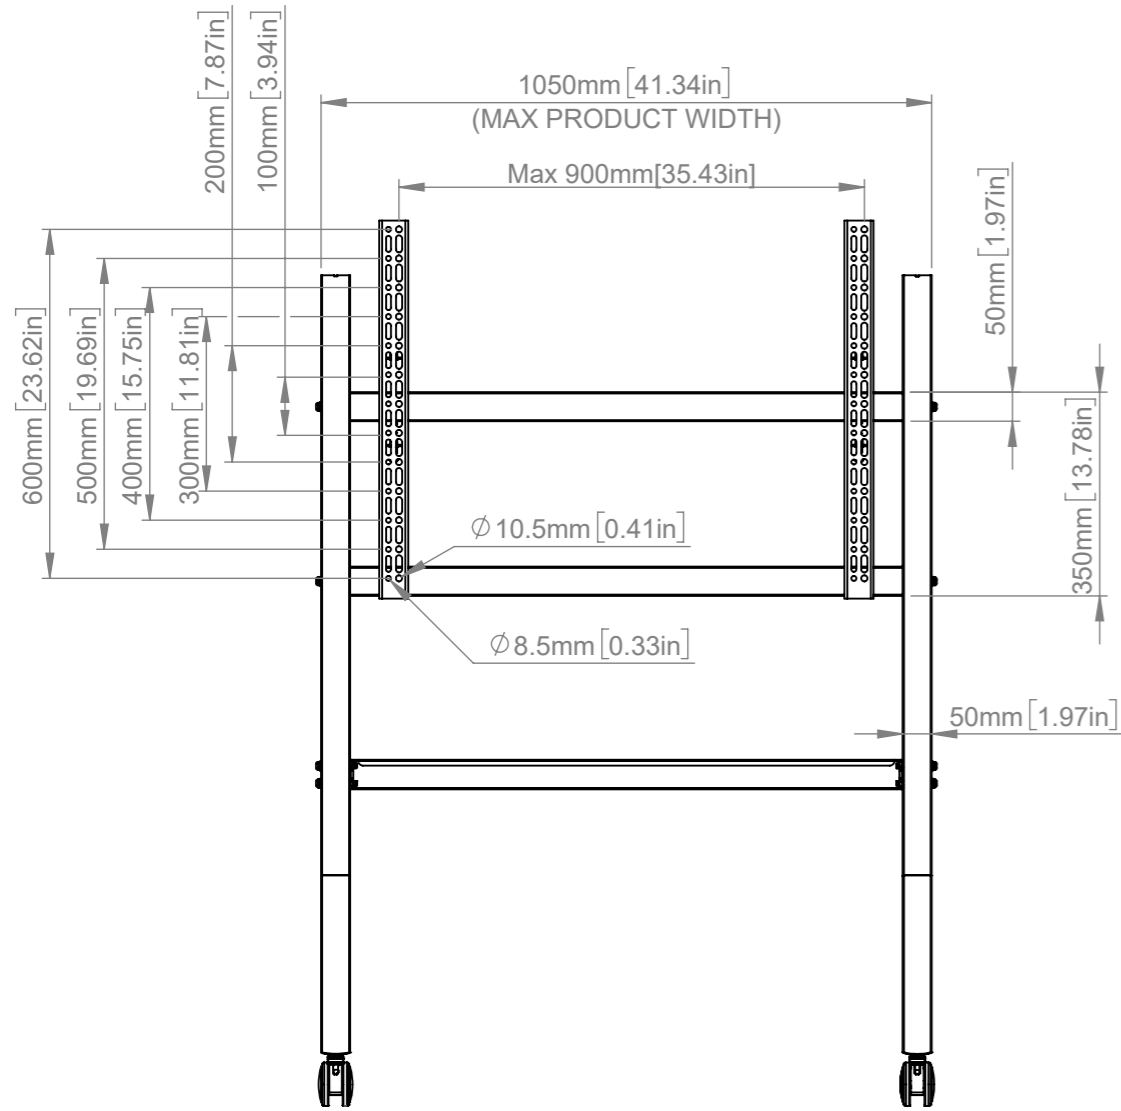

<b>B-Tech AV Mounts Corporation Limited</b>			<b>B-Tech No:</b> BT8545
			<b>Title:</b> Interactive Touchscreen Trolley
	UNLESS OTHERWISE SPECIFIED DIMENSIONS ARE IN MILLIMETERS	<b>Size:</b> A3	<b>Revision:</b> R00
		<b>Scale:</b> 1:13	<b>Date:</b> 26/09/2024
		<b>Sheet:</b> 1 of 2	<b>File Name:</b> BTD-BT8545

ISOMETRIC VIEW  
SCALE: 1 : 30

<b>B-Tech AV Mounts Corporation Limited</b>			<b>B-Tech No:</b> BT8545
			<b>Title:</b> Interactive Touchscreen Trolley
	UNLESS OTHERWISE SPECIFIED DIMENSIONS ARE IN MILLIMETERS	<b>Size:</b> A3	<b>Revision:</b> R00
		<b>Scale:</b> 1:13	<b>Date:</b> 26/09/2024
		<b>Sheet:</b> 2 of 2	<b>File Name:</b> BTD-BT8545