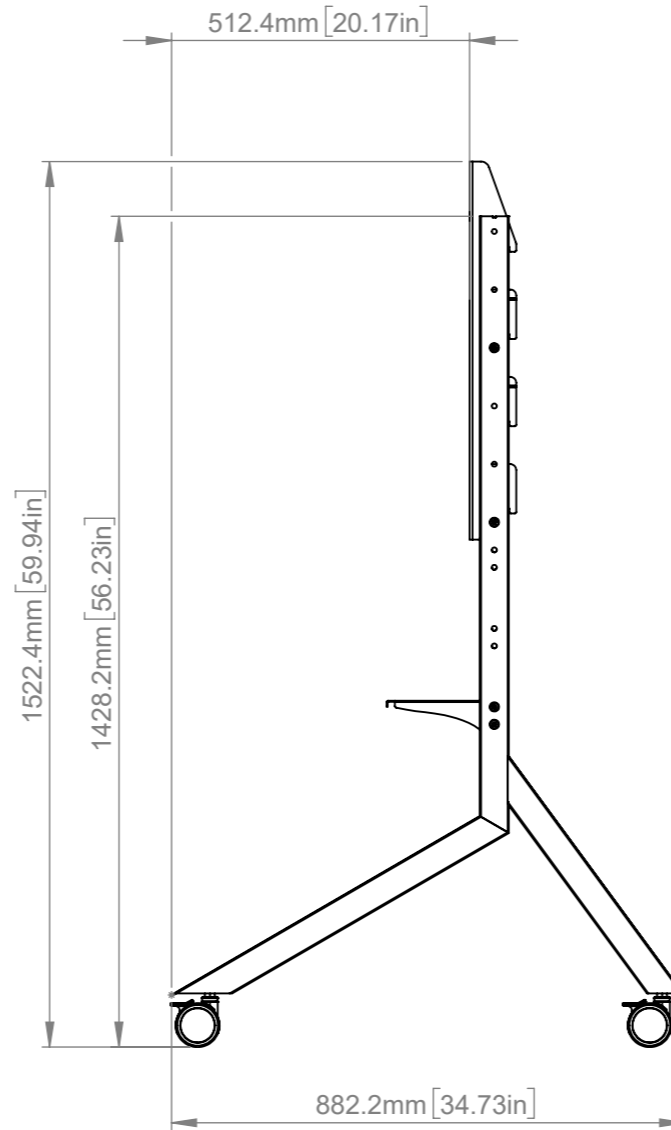

<b>B-Tech AV Mounts Corporation Limited</b>			<b>B-Tech No:</b> BT8545
			<b>Title:</b> Interactive Touchscreen Trolley
	UNLESS OTHERWISE SPECIFIED DIMENSIONS ARE IN MILLIMETERS	<b>Size:</b> A3	<b>Revision:</b> R00
		<b>Scale:</b> 1:13	<b>Date:</b> 26/09/2024
		<b>Sheet:</b> 1 of 2	<b>File Name:</b> BTD-BT8545

ISOMETRIC VIEW  
SCALE: 1 : 30

<b>B-Tech AV Mounts Corporation Limited</b>			<b>B-Tech No:</b> BT8545
			<b>Title:</b> Interactive Touchscreen Trolley
	UNLESS OTHERWISE SPECIFIED DIMENSIONS ARE IN MILLIMETERS	<b>Size:</b> A3	<b>Revision:</b> R00
		<b>Scale:</b> 1:13	<b>Date:</b> 26/09/2024
		<b>Sheet:</b> 2 of 2	<b>File Name:</b> BTD-BT8545