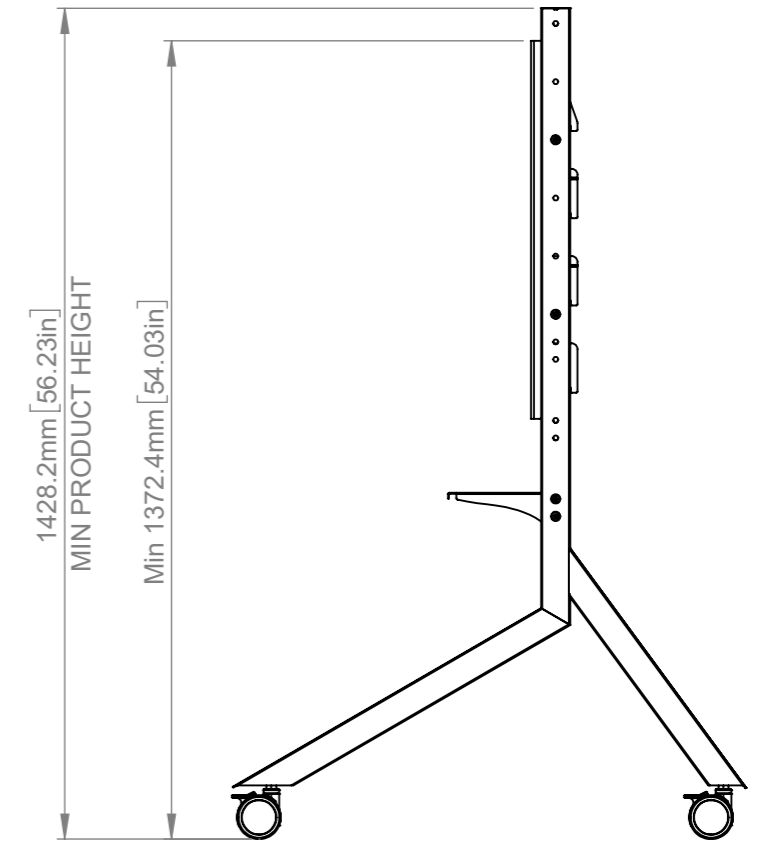

<b>B-Tech AV Mounts Corporation Limited</b>			<b>B-Tech No:</b> BT8545
			<b>Title:</b> Interactive Touchscreen Trolley
	UNLESS OTHERWISE SPECIFIED DIMENSIONS ARE IN MILLIMETERS	<b>Size:</b> A3	<b>Revision:</b> R00
		<b>Scale:</b> 1:13	<b>Date:</b> 26/09/2024
		<b>Sheet:</b> 1 of 2	<b>File Name:</b> BTD-BT8545

ISOMETRIC VIEW  
SCALE: 1 : 30

<b>B-Tech AV Mounts Corporation Limited</b>			<b>B-Tech No:</b> BT8545
			<b>Title:</b> Interactive Touchscreen Trolley
	UNLESS OTHERWISE SPECIFIED DIMENSIONS ARE IN MILLIMETERS	<b>Size:</b> A3	<b>Revision:</b> R00
		<b>Scale:</b> 1:13	<b>Date:</b> 26/09/2024
		<b>Sheet:</b> 2 of 2	<b>File Name:</b> BTD-BT8545