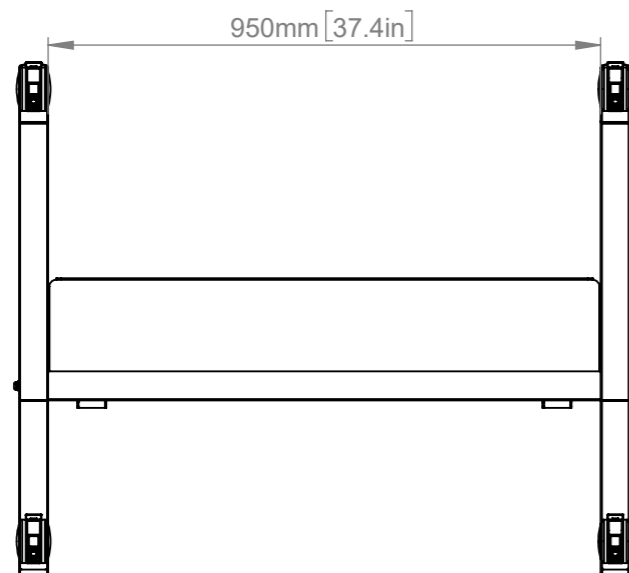

<b>B-Tech AV Mounts Corporation Limited</b>			<b>B-Tech No:</b> BT8545
			<b>Title:</b> Interactive Touchscreen Trolley
	UNLESS OTHERWISE SPECIFIED DIMENSIONS ARE IN MILLIMETERS	<b>Size:</b> A3	<b>Revision:</b> R00
		<b>Scale:</b> 1:13	<b>Date:</b> 26/09/2024
		<b>Sheet:</b> 1 of 2	<b>File Name:</b> BTD-BT8545

ISOMETRIC VIEW  
SCALE: 1 : 30

<b>B-Tech AV Mounts Corporation Limited</b>			<b>B-Tech No:</b> BT8545
			<b>Title:</b> Interactive Touchscreen Trolley
	UNLESS OTHERWISE SPECIFIED DIMENSIONS ARE IN MILLIMETERS	<b>Size:</b> A3	<b>Revision:</b> R00
		<b>Scale:</b> 1:13	<b>Date:</b> 26/09/2024
		<b>Sheet:</b> 2 of 2	<b>File Name:</b> BTD-BT8545