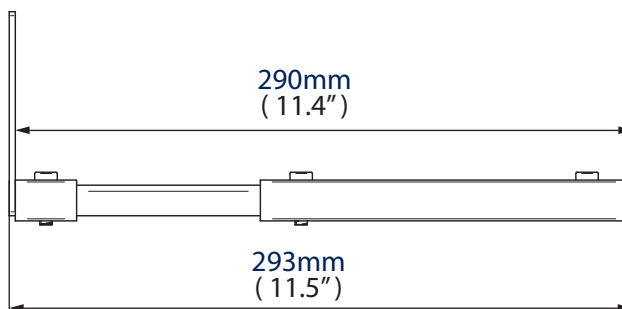

WIDOK Z BOKU

INFORMACJE LOGISTYCZNE

KOLOR:	SYMBOL:	KOD EAN:	IŁOŚĆ W OPAKOWANIU GŁÓWNYM:	WAGA OPAKOWANIA GŁÓWNEGO:	POJEMNOŚĆ OPAKOWANIA GŁÓWNEGO:
Czarny	BT15/B	5019318041518	8	11.04kg	0.02cbm