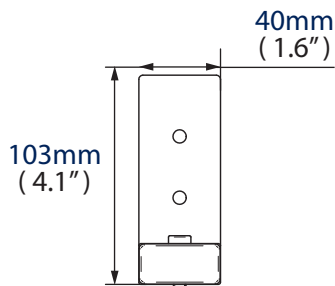

Łatwa w regulacji rozpiętość w zależności od rozmiarów głośnika / sprzętu AV

Łatwość regulacji już po zamontowaniu na ścianie

WIDOK Z PRZODU