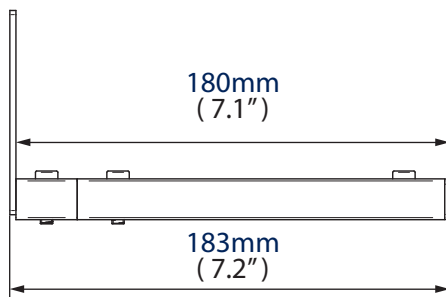

INFORMACJE LOGISTYCZNE

KOLOR:	SYMBOL:	KOD EAN:	IŁOŚĆ W OPAKOWANIU GŁÓWNYM:	WAGA OPAKOWANIA GŁÓWNEGO:	POJEMNOŚĆ OPAKOWANIA GŁÓWNEGO:
Czarny	BT15/B	5019318041518	8	11.04kg	0.02cbm

INNE AKCESORIA ORAZ PRODUKTY POWIĄZANE

SS-BT15-V2-140920-PL