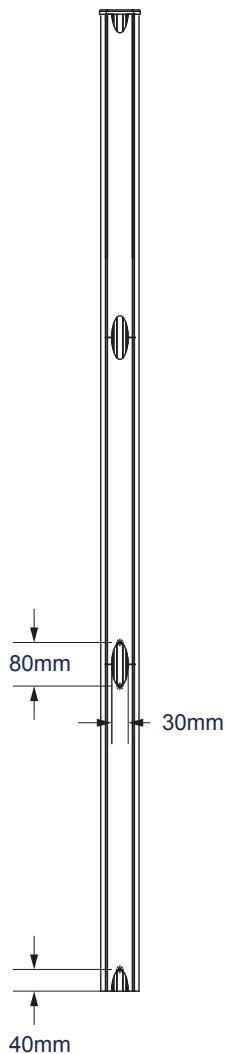

KOLUMNY
 MOGĄ BYĆ ŁĄCZONE
 W INSTALACJACH
 O WYSOKOŚCI
 DO 4,2M

BT8380

PIONOWA KOLUMNA

Kolumny BT8380 to podstawowe elementy pionowego podparcia większości konstrukcji tworzonych w oparciu o System X firmy B-Tech. Profil aluminiowy, niezwykła sztywność i lekkość pasuje idealnie do poziomych szyn BT8390. Estetyczne i z prowadzeniem kabli, dostępne w dwóch długościach: 1,8m oraz 0,6m pozwalają tworzyć doskonale konstrukcje nośne o łącznej wysokości do 4,2m.

SPECYFIKACJA

Max. obciążenie	zależne od innych instalowanych elementów
Standardowe długości	0,6m oraz 1,8m
Opcjonalny zestaw do łączenia z szyną	BT8380-JPK
Opcjonalny zestaw do przedłużania	BT8380-EXTV*
Pasujące podstawy	BT8380-BASE / SHB / FFB / FSB
Kolory	Czarny lub Srebrny

*Ten zestaw jest w standardzie z kolumną 0,6m

WAŻNIEJSZE FUNKCJE

- Różnorodność zastosowań, ściany video wolno stojące, mobilne, kotwiczone w podłożu, stojaki mobilne lub wolno stojące
- Idealne do ścian video
- Kompatybilne z wieloma podstawami do różnych konstrukcji
- Kolumny można przedłużać za pomocą zestawu BT8380-EXTV
- Prowadzenie kabli dla zwiększenia profesjonalnego wyglądu
- W zestawie ze wszystkimi niezbędnymi mocowaniami (np. do półek) do montażu bezpośrednio na kolumnie.

Produkt wyposażony jest w szereg akcesoriów i zaślepek, które zwiększają estetykę rozwiązania

WIDOK Z PRZODU

WIDOK Z TYŁU

BT8380-180

BT8380-060

WIDOK Z BOKU

INFORMACJE LOGISTYCZNE

KOLOR:	SYMBOL:	KOD EAN:	ILOŚĆ W OPAKOWANIU GŁÓWNYM:	INNE OPAKOWANIA:	WAGA OPAKOWANIA GŁÓWNEGO:	OBJĘTOŚĆ OPAKOWANIA GŁÓWNEGO:
Srebrny	BT8380-060/S	5019318501562	1	0	5.67kg	0.032m ³
Czarny	BT8380-060/B	5019318501579	1	0	5.67kg	0.032m ³
Srebrny	BT8380-180/S	5019318501029	1	0	11.36kg	0.060m ³
Czarny	BT8380-180/B	5019318501012	1	0	11.36kg	0.060m ³