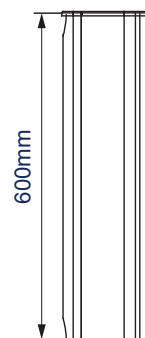

KOLUMNY
 MOGĄ BYĆ ŁĄCZONE
 W INSTALACJACH
 O WYSOKOŚCI
 DO 4,2M

BT8380

PIONOWA KOLUMNA

Kolumny BT8380 to podstawowe elementy pionowego podparcia większości konstrukcji tworzonych w oparciu o System X firmy B-Tech. Profil aluminiowy, niezwykła sztywność i lekkość pasuje idealnie do poziomych szyn BT8390. Estetyczne i z prowadzeniem kabli, dostępne w dwóch długościach: 1,8m oraz 0,6m pozwalają tworzyć doskonale konstrukcje nośne o łącznej wysokości do 4,2m.

SPECYFIKACJA

Max. obciążenie	zależne od innych instalowanych elementów
Standardowe długości	0,6m oraz 1,8m
Opcjonalny zestaw do łączenia z szyną	BT8380-JPK
Opcjonalny zestaw do przedłużania	BT8380-EXTV*
Pasujące podstawy	BT8380-BASE / SHB / FFB / FSB
Kolory	Czarny lub Srebrny

Produkt wyposażony jest w szereg akcesoriów i zaślepek, które zwiększają estetykę rozwiązania

WIDOK Z PRZODU

WIDOK Z TYŁU

BT8380-180

BT8380-060

WIDOK Z BOKU

INFORMACJE LOGISTYCZNE

KOLOR:	SYMBOL:	KOD EAN:	ILOŚĆ W OPAKOWANIU GŁÓWNYM:	INNE OPAKOWANIA:	WAGA OPAKOWANIA GŁÓWNEGO:	OBJĘTOŚĆ OPAKOWANIA GŁÓWNEGO:
Srebrny	BT8380-060/S	5019318501562	1	0	5.67kg	0.032m ³
Czarny	BT8380-060/B	5019318501579	1	0	5.67kg	0.032m ³
Srebrny	BT8380-180/S	5019318501029	1	0	11.36kg	0.060m ³
Czarny	BT8380-180/B	5019318501012	1	0	11.36kg	0.060m ³

AKCESORIA I POWIĄZANE PRODUKTY

JPK to zestaw do łączenia kolumny BT8380 z szyną poziomą BT8390

Pozioma szyna montażowa BT8390 pasuje do kolumny BT8380, można ją montować bezpośrednio na ścianie lub łączyć z kolumną