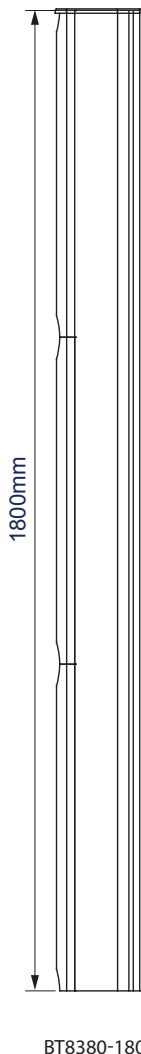

KOLUMNY
 MOGĄ BYĆ ŁĄCZONE
 W INSTALACJACH
 O WYSOKOŚCI
 DO 4,2M

BT8380

PIONOWA KOLUMNA

Kolumny BT8380 to podstawowe elementy pionowego podparcia większości konstrukcji tworzonych w oparciu o System X firmy B-Tech. Profil aluminiowy, niezwykła sztywność i lekkość pasuje idealnie do poziomych szyn BT8390. Estetyczne i z prowadzeniem kabli, dostępne w dwóch długościach: 1,8m oraz 0,6m pozwalają tworzyć doskonale konstrukcje nośne o łącznej wysokości do 4,2m.

SPECYFIKACJA

Max. obciążenie	zależne od innych instalowanych elementów
Standardowe długości	0,6m oraz 1,8m
Opcjonalny zestaw do łączenia z szyną	BT8380-JPK
Opcjonalny zestaw do przedłużania	BT8380-EXTV*
Pasujące podstawy	BT8380-BASE / SHB / FFB / FSB
Kolory	Czarny lub Srebrny

*Ten zestaw jest w standardzie z kolumną 0,6m

WAŻNIEJSZE FUNKCJE

- Różnorodność zastosowań, ściany video wolno stojące, mobilne, kotwiczone w podłożu, stojaki mobilne lub wolno stojące
- Idealne do ścian video
- Kompatybilne z wieloma podstawami do różnych konstrukcji
- Kolumny można przedłużać za pomocą zestawu BT8380-EXTV
- Prowadzenie kabli dla zwiększenia profesjonalnego wyglądu
- W zestawie ze wszystkimi niezbędnymi mocowaniami (np. do półek) do montażu bezpośrednio na kolumnie.

Produkt wyposażony jest w szereg akcesoriów i zaślepek, które zwiększają estetykę rozwiązania

WIDOK Z PRZODU

WIDOK Z TYŁU

BT8380-180

BT8380-060

WIDOK Z BOKU

INFORMACJE LOGISTYCZNE

KOLOR:	SYMBOL:	KOD EAN:	ILOŚĆ W OPAKOWANIU GŁÓWNYM:	INNE OPAKOWANIA:	WAGA OPAKOWANIA GŁÓWNEGO:	OBJĘTOŚĆ OPAKOWANIA GŁÓWNEGO:
Srebrny	BT8380-060/S	5019318501562	1	0	5.67kg	0.032m ³
Czarny	BT8380-060/B	5019318501579	1	0	5.67kg	0.032m ³
Srebrny	BT8380-180/S	5019318501029	1	0	11.36kg	0.060m ³
Czarny	BT8380-180/B	5019318501012	1	0	11.36kg	0.060m ³