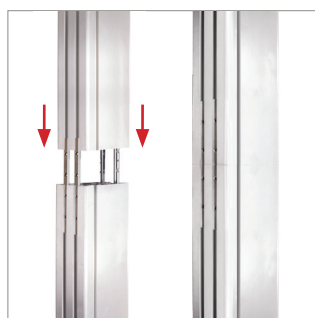

KOLUMNY
 MOGĄ BYĆ ŁĄCZONE
 W INSTALACJACH
 O WYSOKOŚCI
 DO 4,2M

BT8380

PIONOWA KOLUMNA

Kolumny BT8380 to podstawowe elementy pionowego podparcia większości konstrukcji tworzonych w oparciu o System X firmy B-Tech. Profil aluminiowy, niezwykła sztywność i lekkość pasuje idealnie do poziomych szyn BT8390. Estetyczne i z prowadzeniem kabli, dostępne w dwóch długościach: 1,8m oraz 0,6m pozwalają tworzyć doskonale konstrukcje nośne o łącznej wysokości do 4,2m.

*Ten zestaw jest w standardzie z kolumną 0,6m

WAŻNIEJSZE FUNKCJE

- Różnorodność zastosowań, ściany video wolno stojące, mobilne, kotwiczone w podłożu, stojaki mobilne lub wolno stojące
- Idealne do ścian video
- Kompatybilne z wieloma podstawami do różnych konstrukcji
- Kolumny można przedłużać za pomocą zestawu BT8380-EXTV
- Prowadzenie kabli dla zwiększenia profesjonalnego wyglądu
- W zestawie ze wszystkimi niezbędnymi mocowaniami (np. do półek) do montażu bezpośrednio na kolumnie.

Kolumny są kompatybilne z różnorodnymi podstawami stosowanymi w System X

Zintegrowane prowadzenie kabli jeszcze bardziej polepsza wykończenie

Kolumny można łączyć i w ten sposób przedłużać za pomocą **BT8380-EXTV**